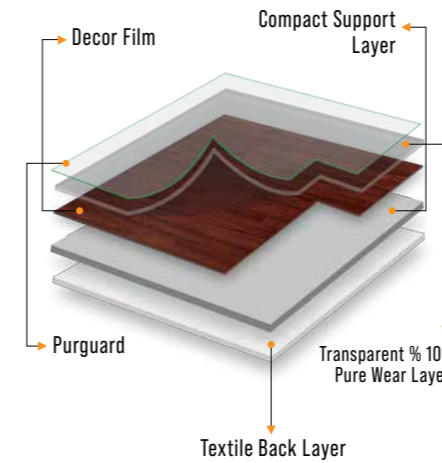

Domestic Coverings

Evsel Mekan Kaplamaları

Покрyтия бытового назначения

- Is a semi-commercial floor covering that is also convenient for home use.
- Has a compact structure that is also reinforced with a special textile (TX300).
- Supports heat and sound insulation thanks to TX300.
- Is more durable than its inflated foam based alternatives by the help of its compressed structure.
- Is more resistant than its inflated foam based alternatives by the help of its dense compact structure.
- Reflects less sound than wood and ceramic materials thanks to TX300.
- Has specially developed polyurethane PURGUARD protection on its top surface.
- Can easily be cleaned with simple detergents thanks to PURGUARD.
- Is extra resistant to scratches by the help of PURGUARD.
- Is easy-to-install floor covering with its flexible structure.
- Is environment-friendly and 100% recyclable.
- Provides a soft-touch surface thanks to TX300.
- Does not include myth as textile based coverings like carpets.
- Its pure PVC layer enables mop-cleaning.